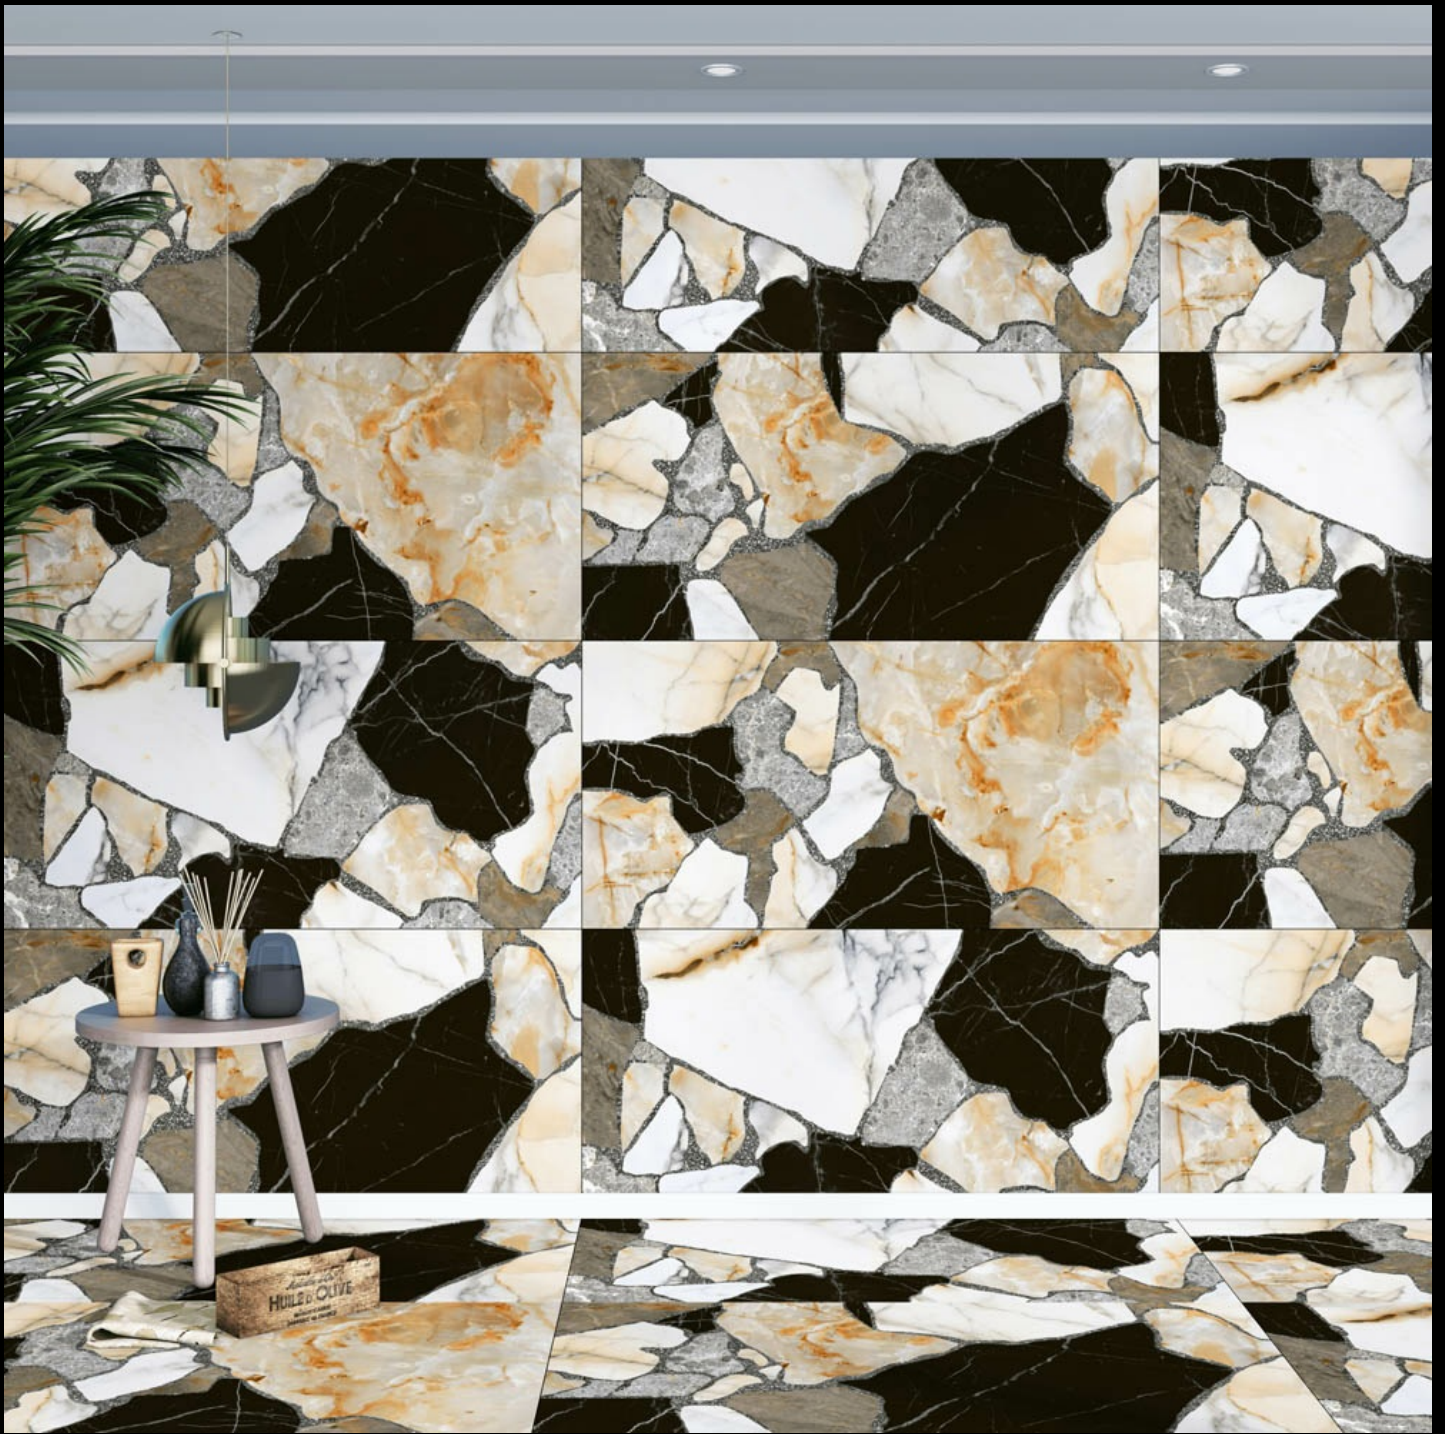

Table Top

Stair Case

Dining Table

Living Room

Kitchen Counter Top

Office Table

TERRAZO 01

SIZE
600 X 1200 MM