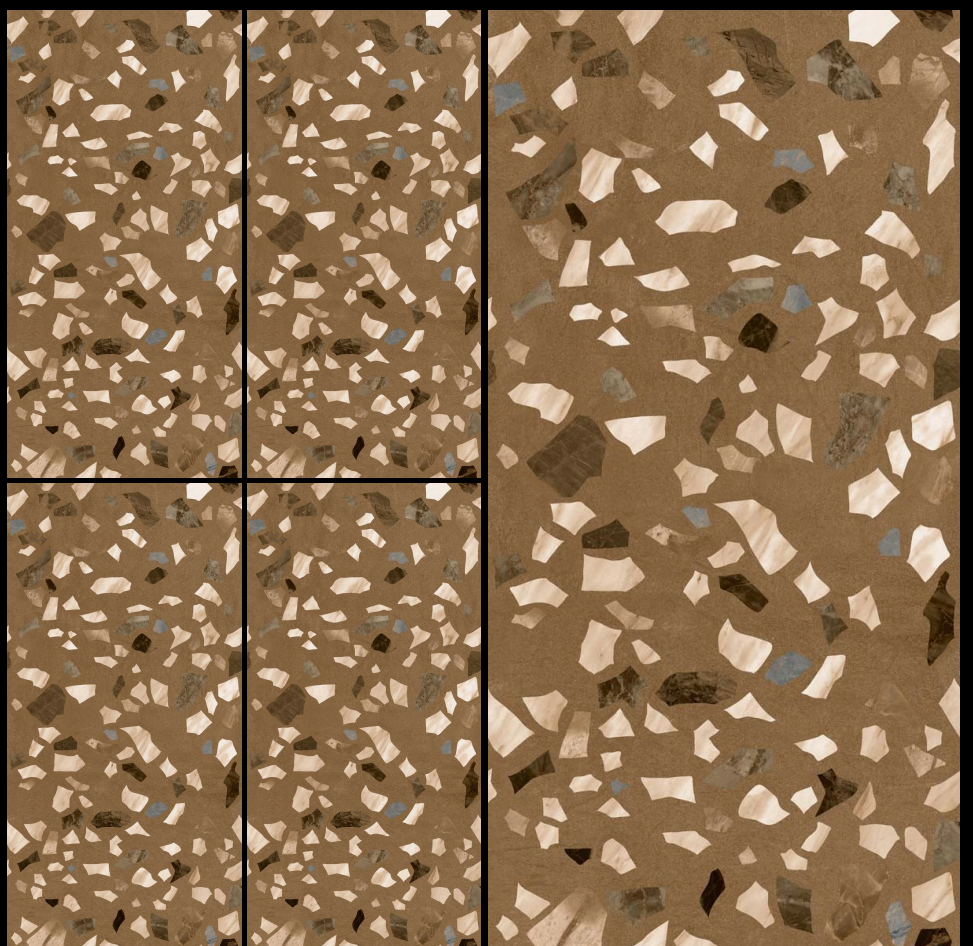

1

TERRAZO 08 BROWN

SIZE
600 X 1200 MM

FINISH
MATT

THICKNESS
9.7 MM

RANDOM
1

TERRAZO 08 CREMA

SIZE